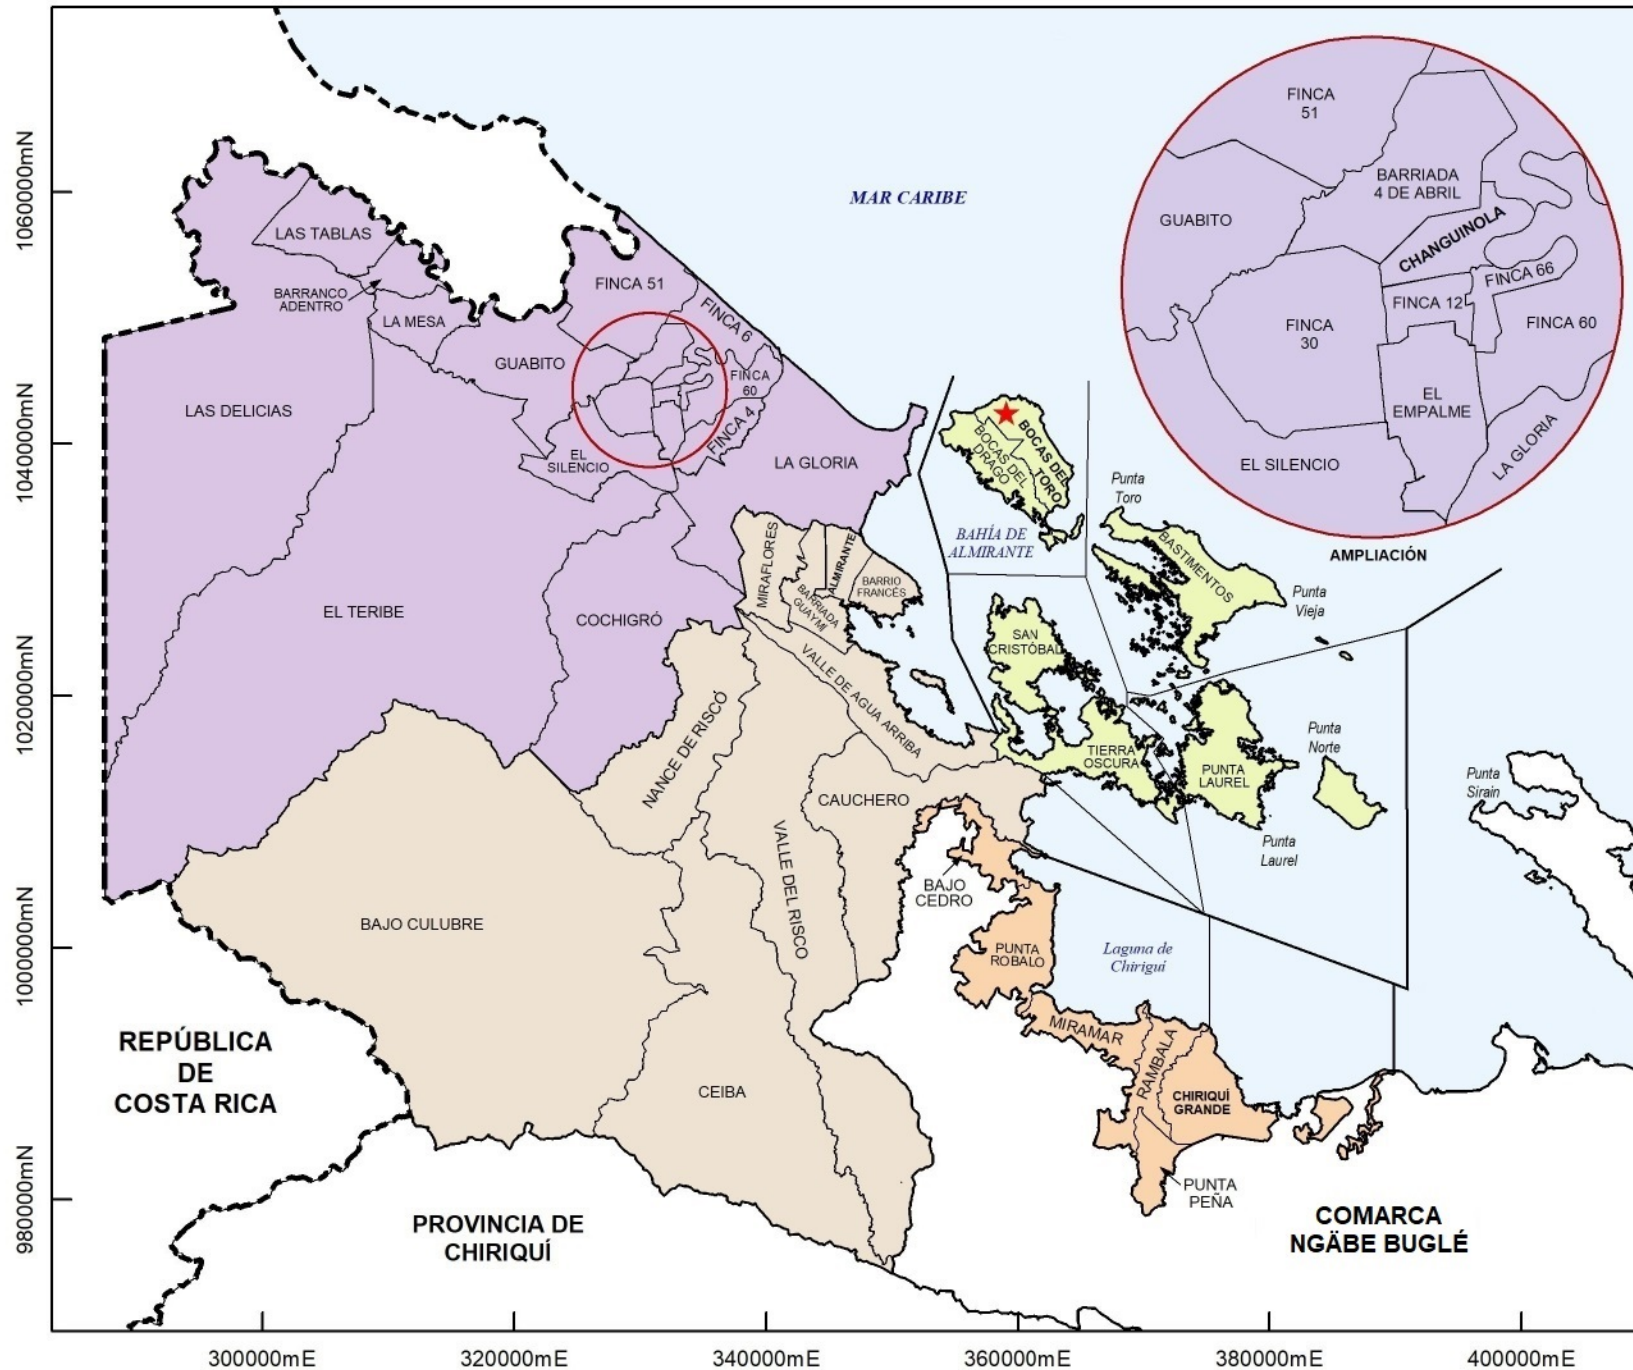

DIVISIÓN POLÍTICA ADMINISTRATIVA DE LA PROVINCIA DE BOCAS DEL TORO, POR DISTRITOS Y CORREGIMIENTOS: AÑO 2020

LEYENDA

★ CABECERA DE PROVINCIA

DISTRITOS

- ALMIRANTE
- BOCAS DEL TORO
- CHANGUINOLA
- CHIRIQUÍ GRANDE

*4 DISTRITOS Y 41 CORREGIMIENTOS

Escala Gráfica

Fuente:
Contraloría General de la República,
Instituto Nacional de Estadística y Censo,
Departamento de Cartografía y SIG